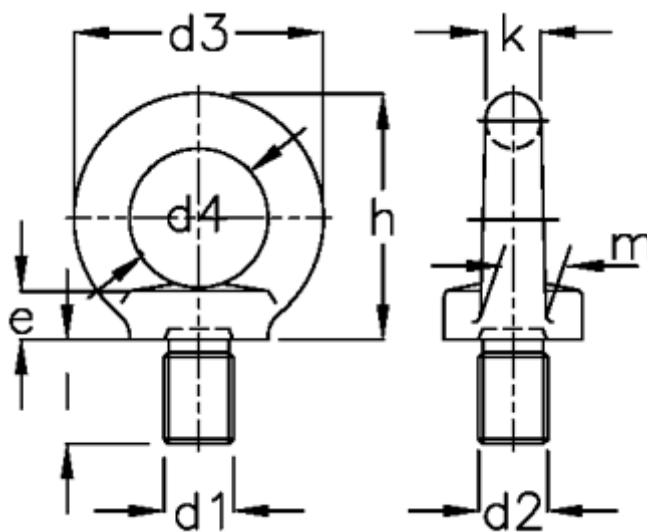

Varenummer: 20580M20A4
Beskrivelse: E+G Øjeskrue
DIN 580-M20-A4

Mål

$d1 = M20$

$d2 = 40$

$d3 = 72$

$d4 = 40$

$e = 14$

$F1 = 12000$

$F2 = 8300$

$H = 71$

$K = 16$

$l = 30.0$

$m = 19$